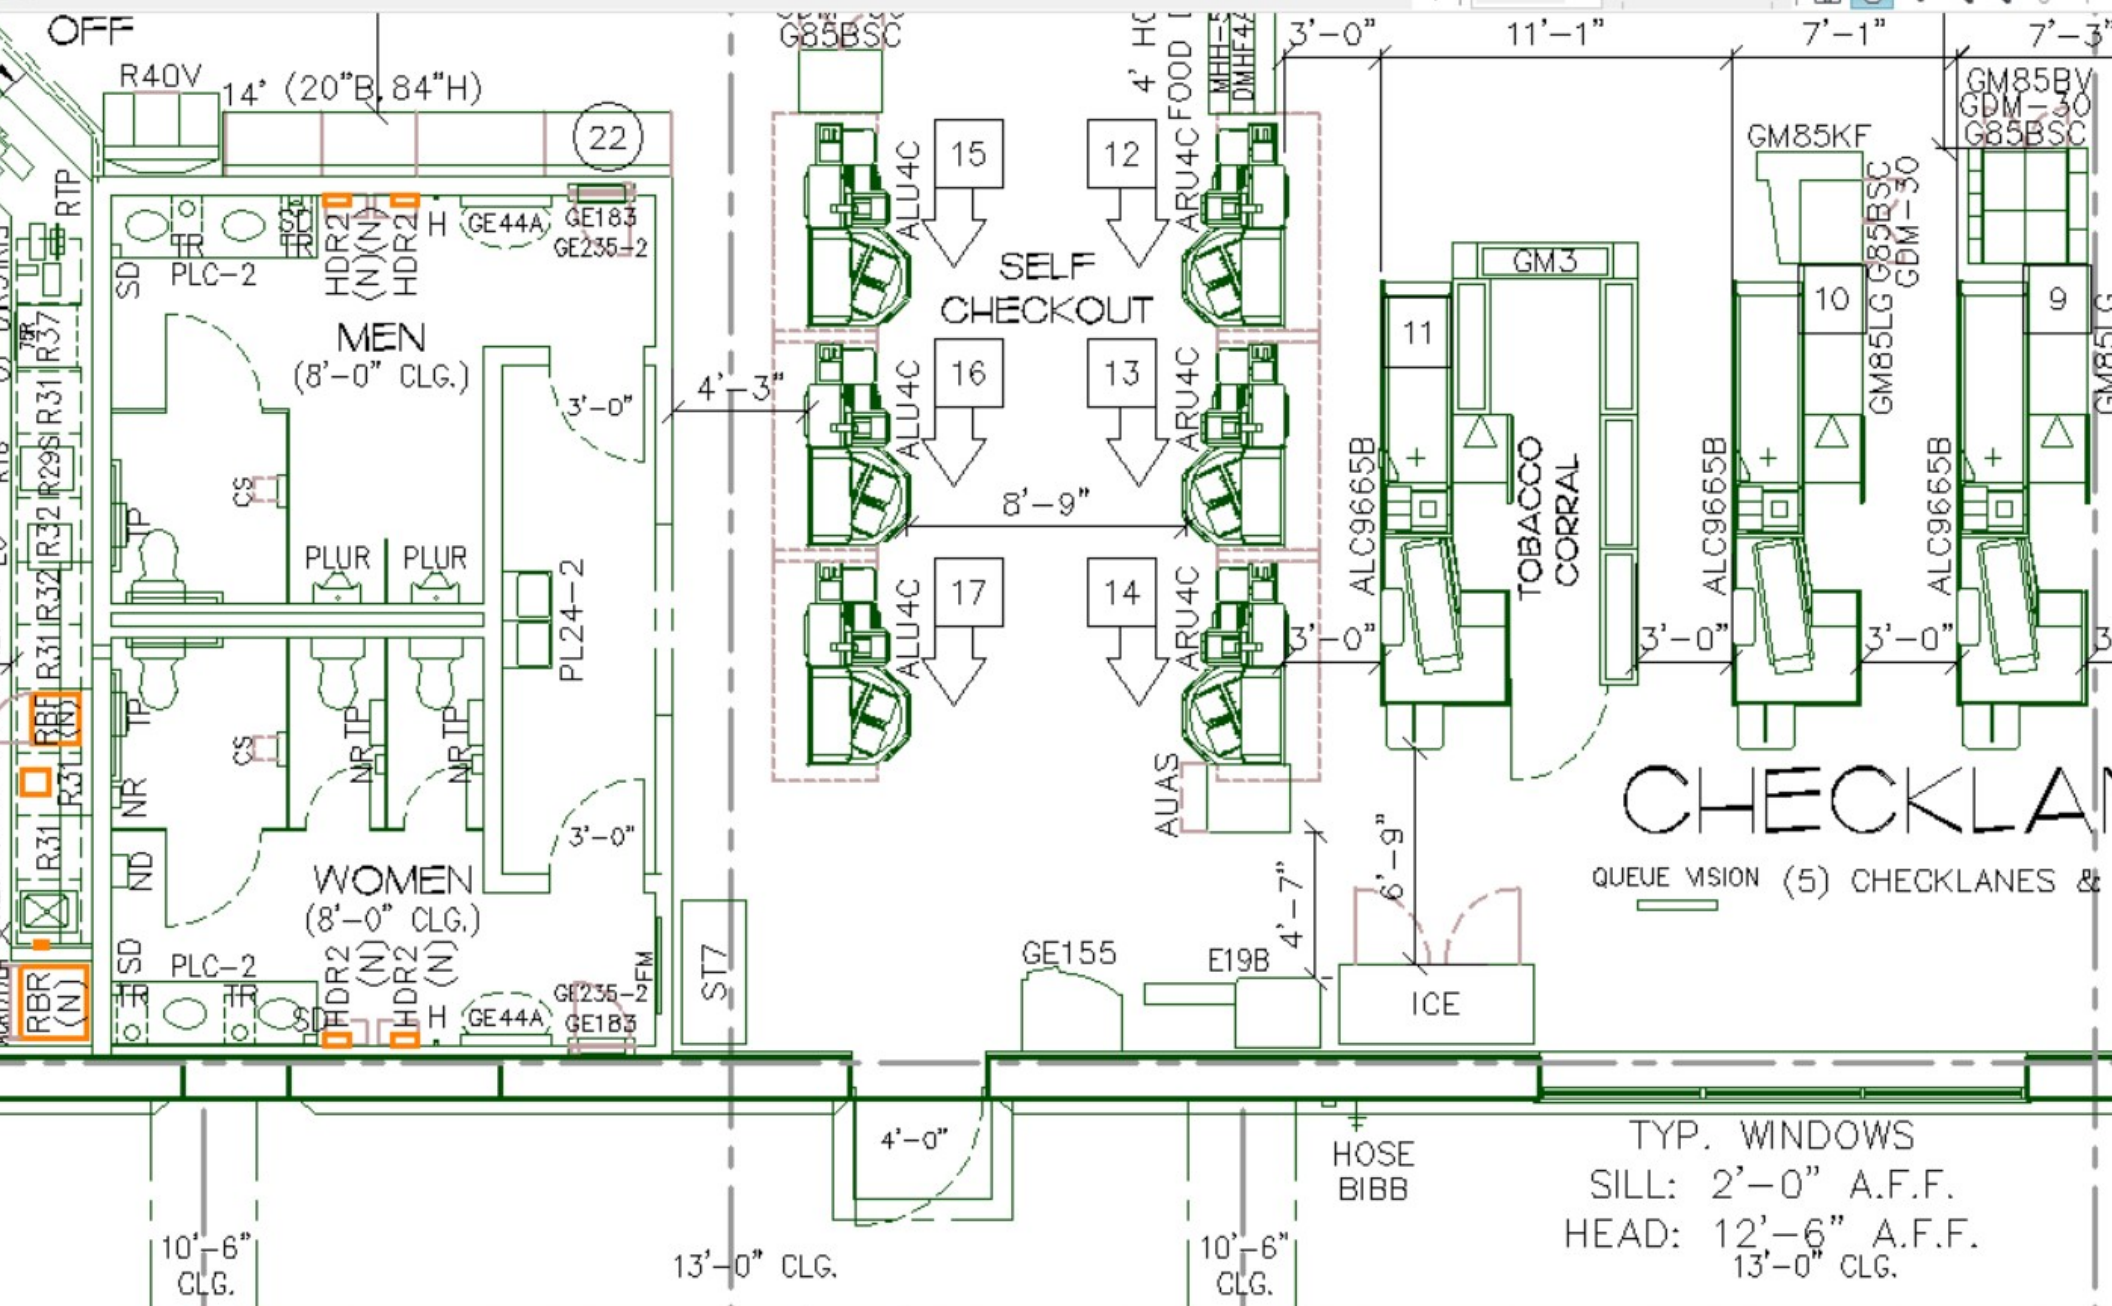

stance

LAN

# CHECKLANE

QUEUE VISION (5) CHECKLANES &

TYP. WINDOWS  
 SILL: 2'-0" A.F.F.  
 HEAD: 12'-6" A.F.F.  
 13'-0" CLG.